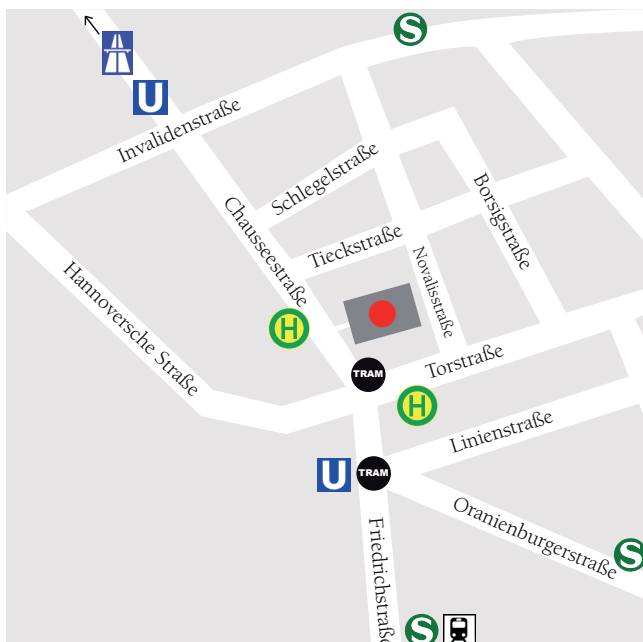

PUBLICIS

Anfahrt Berlin

Von der A24 am Autobahndreieck Havelland auf die A10 in Richtung Prenzlau/Frankfurt O./ Berlin Zentrum wechseln. Die A10 am Autobahndreieck Oranienburg verlassen und auf die A111 in Richtung Tegel/Berlin Zentrum wechseln. Von der A111 an der Ausfahrt Kurt-Schumacher-Platz auf die A105 in Richtung Wedding wechseln. Die A105 verlassen und auf den Kurt-Schumacher-Damm fahren. Nach ca. 500 m rechts in den Kapweg einbiegen. Nach ca. 300 m wiederum rechts in die Scharnweberstraße einbiegen, die nach ca. 100 m zur Müllerstraße wird. Die Müllerstraße geht nach ca. 2 km in die Chausseestraße über. Die Chausseestraße 8 befindet sich nach weiteren 1,5 km auf der linken Straßenseite.

In unserer Garage stehen Ihnen die Kundenparkplätze 13 und 14 zur Verfügung. Ein Anruf genügt, und wir öffnen Ihnen per Fernsteuerung das Garagentor.

- Publicis Berlin
- Zweigniederlassung der PWW GmbH
- Chausseestraße 8
- 10115 Berlin (Mitte)
- Tel: +49.30.820 82-0
- Altes Fabrikgebäude, Ausgang E, 5. Etage