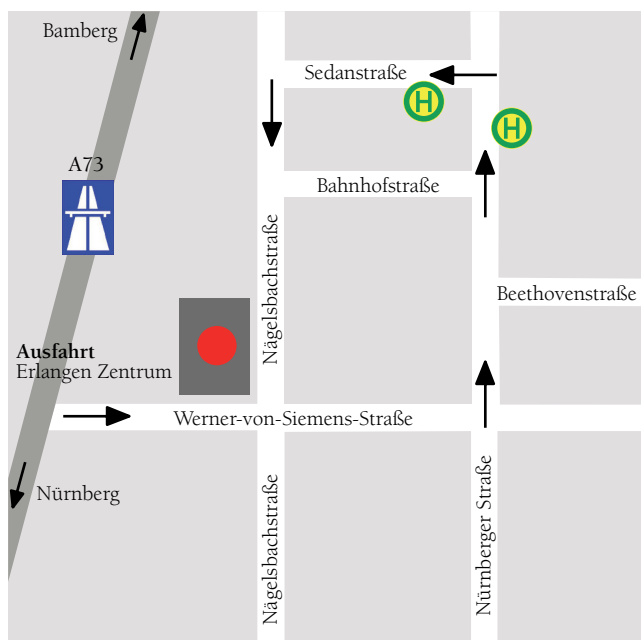

PUBLICIS

Anfahrt Erlangen

Mit dem Auto aus Richtung Nürnberg kommend

Von der A3 kommend auf die A73 Richtung Erlangen/Bamberg (Autobahnkreuz Fürth/ Erlangen), Erlangen Zentrum abfahren, an der ersten Ampel rechts halten, um auf die Werner-von-Siemens-Straße abzubiegen. An der nächsten Ampel links auf die Nürnberger Straße einbiegen, zweite Straße links auf die Sedanstraße, anschließend an der nächsten Ampel links auf die Nägelsbachstraße abbiegen, dann noch ca. 200 m bis zum Kundenparkplatz der Publicis Erlangen (rechte Seite).

Mit dem Auto aus Richtung Bamberg kommend

Von der A73 (Richtung Nürnberg) kommend, Erlangen Zentrum abfahren, an der ersten Ampel gerade aus auf die Werner-von-Siemens-Straße fahren. An der nächsten Ampel links auf die Nürnberger Straße einbiegen, zweite Straße links auf die Sedanstraße, anschließend an der nächsten Ampel links auf die Nägelsbachstraße abbiegen, dann noch ca. 200 m bis zum Kundenparkplatz der Publicis Erlangen (rechte Seite).